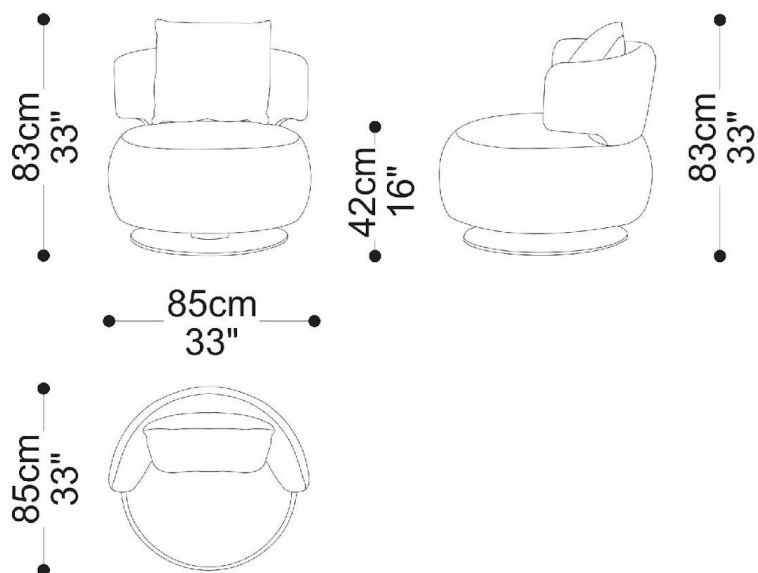

POLTRONA
SPENCER

BRETON

Poltrona

POLTRONA
SPENCER

BRETON

Diferenciais:

- Detalhe da base em aço carbono com acabamento em lâmina natural. Poltrona giratória.

POLTRONA
SPENCER

BRETON

 Detalhe da base em aço carbono com acabamento em lâmina natural. Almofada de assento fixa. Almofada de encosto solto. Estrutura em madeira. Medidas especiais não disponíveis.

Medidas podem apresentar leves variações. Nos reservamos o direito de efetuar essas alterações sem consulta prévia.